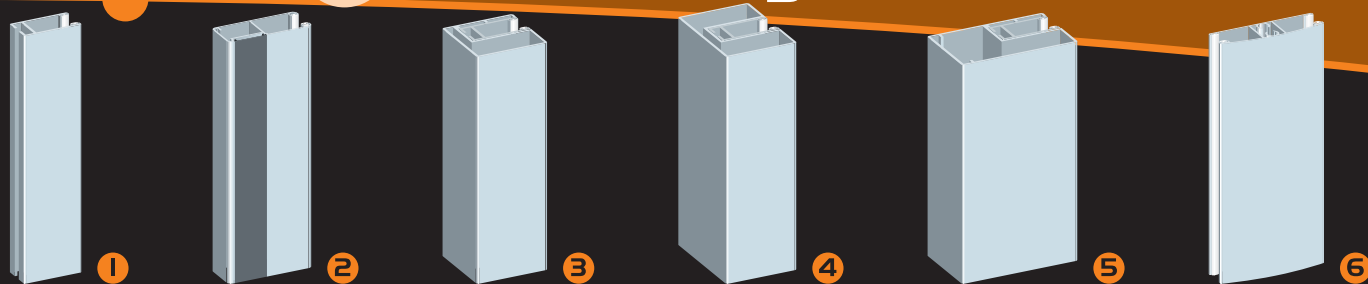

Gama de guías

Modelo	Figura núm.	Medida (mm)	Grosor (mm)	Estructural	Opción cajón	Taquillas compatibles
GUÍA 65	1	65x34	3,0	--	Basicbox	--
GUÍA 95	2	95x40	2,0	--	Basicbox	Digit Mini
ALOJA GUÍA	3	80x80	3,0	Sí	Megabox	Digit / Digit Mini
ALOJA GUÍA DUET	4	80x110	3,0	Sí	Megabox Duet	Digit / Digit Mini
MAXI ALOJA GUÍA	5	130x80	3,0	Sí	Megabox	Digit / Digit Mini
GUÍA CENTRAL	6	130x40	2,0	--	--	--