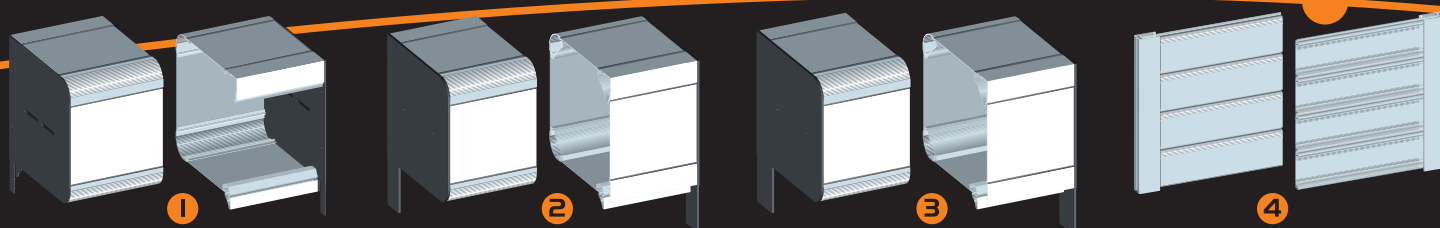

Gama de cajones y tarjetas

Modelo	Fig.	Alto (cm)	Fondo (cm)	Ancho máximo	Perfiles	Caras cerradas	Testero	Gomas
BASICBOX	1	--/40/45	--/40/45	4,00 m	Estándar	3	4mm (negro)	Sí
MEGABOX	2	35/40/45	30/40/45	7,00 m	Reforzado	4	8mm (negro)	Sí
MEGABOX DUET	3	--/40/45	--/43/48	7,00 m	Reforzado	4	8mm (negro)	Sí
TARJA	4	Según lamas	--	7,00 m	Lamas	1	--	--