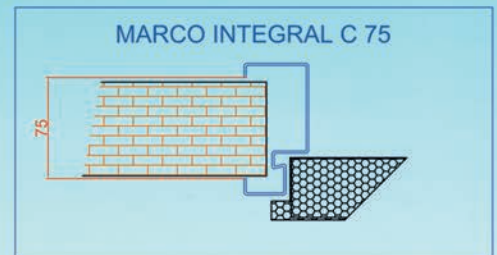

Diferentes tipos de marcos