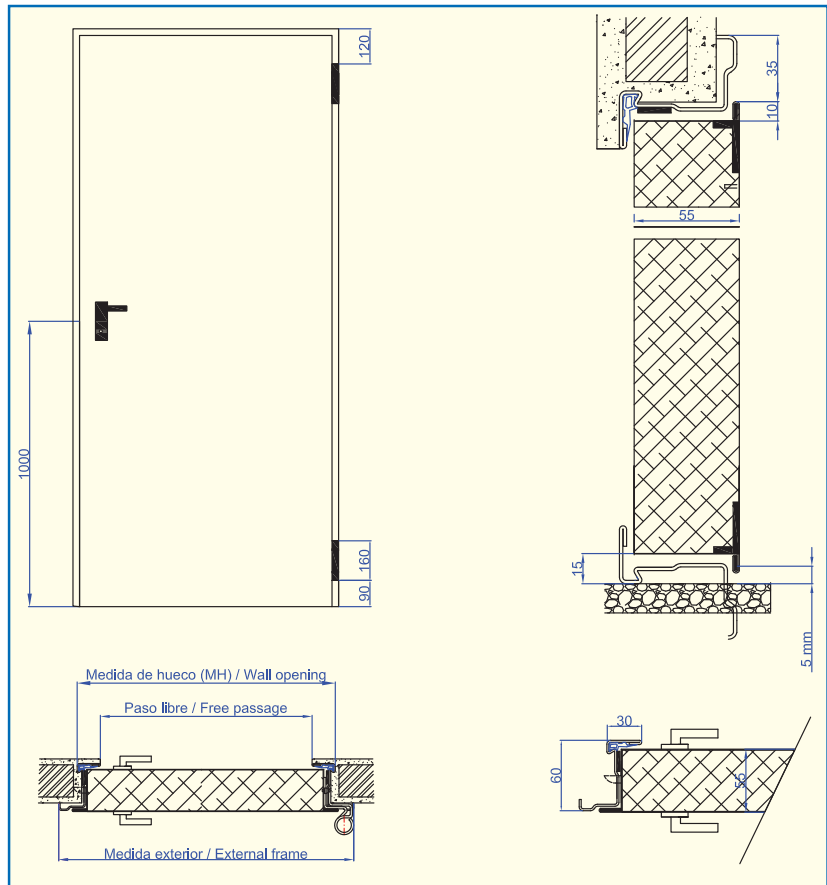

Puertas cortafuegos Novo Alsalrev

Ei₂60 Ei₂90 Ei₂120

Mismo espesor de hoja para las diversas resistencias al fuego Ei60/90/120
Acabado posible en cualquier color Ral (epoxy) Cantidad mínima un palet
Hoja equipada con refuerzos interiores para instalación de cierrapuertas aéreo y barra antipánico
Bisagra con posibilidad de regulación vertical
Marco compatible para recibir o atornillar empleando tacos expansivos
Marco preparado de serie para alojar junta de estanqueidad EPDM
Flexibilidad y rapidez en plazos de entrega tanto de dimensiones standard como especiales