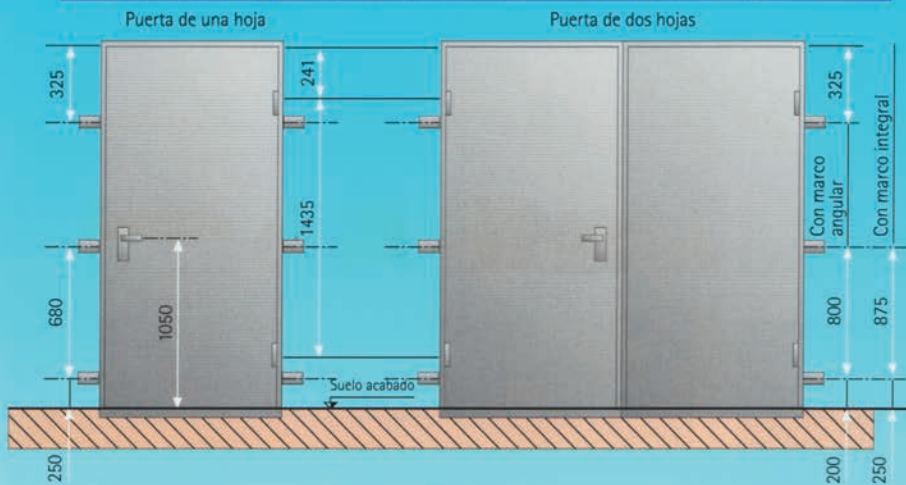

Dimensiones y técnica Puertas Súper

Dimensiones y distribución de los anclajes