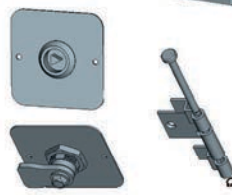

2 REGISTRO CORTAFUEGOS BISAGRA PEQUEÑA