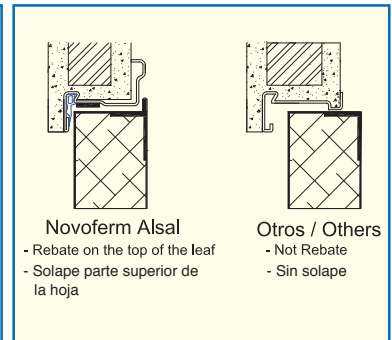

Puertas cortafuegos Novo Alsalrev

Ei₂60 Ei₂90 Ei₂120

Mismo espesor de hoja para las diversas resistencias al fuego Ei60/90/120
Acabado posible en cualquier color Ral (epoxy) Cantidad mínima un palet
Hoja equipada con refuerzos interiores para instalación de cierrapuertas aéreo y barra antipánico
Bisagra con posibilidad de regulación vertical
Marco compatible para recibir o atornillar empleando tacos expansivos
Marco preparado de serie para alojar junta de estanqueidad EPDM
Flexibilidad y rapidez en plazos de entrega tanto de dimensiones standard como especiales