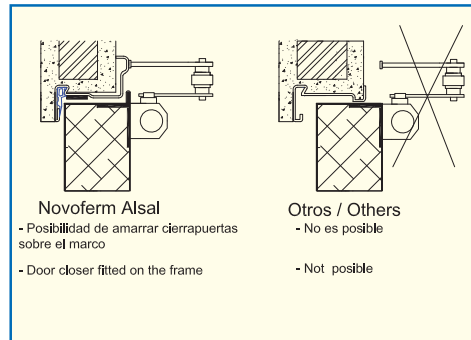

Puertas cortafuegos Novo Alsalrev

Ei₂60 Ei₂90 Ei₂120

Mismo espesor de hoja para las diversas resistencias al fuego Ei60/90/120
Acabado posible en cualquier color Ral (epoxy) Cantidad mínima un palet
Hoja equipada con refuerzos interiores para instalación de cierrapuertas aéreo y barra antipánico
Bisagra con posibilidad de regulación vertical
Marco compatible para recibir o atornillar empleando tacos expansivos
Marco preparado de serie para alojar junta de estanqueidad EPDM
Flexibilidad y rapidez en plazos de entrega tanto de dimensiones standard como especiales