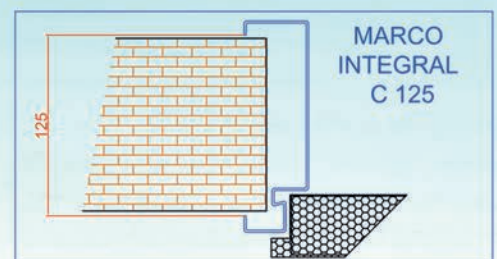

Diferentes tipos de marcos