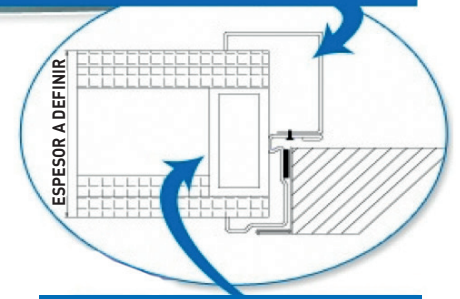

Prearco Abrazamuros espesor 1,2 mm. Z100

Selector de cierre

Premarco Tubo 60x30 ó 50x30. Espesor 1.5

Electroimanes con placa adaptable

Cierrapuertas hidráulicos