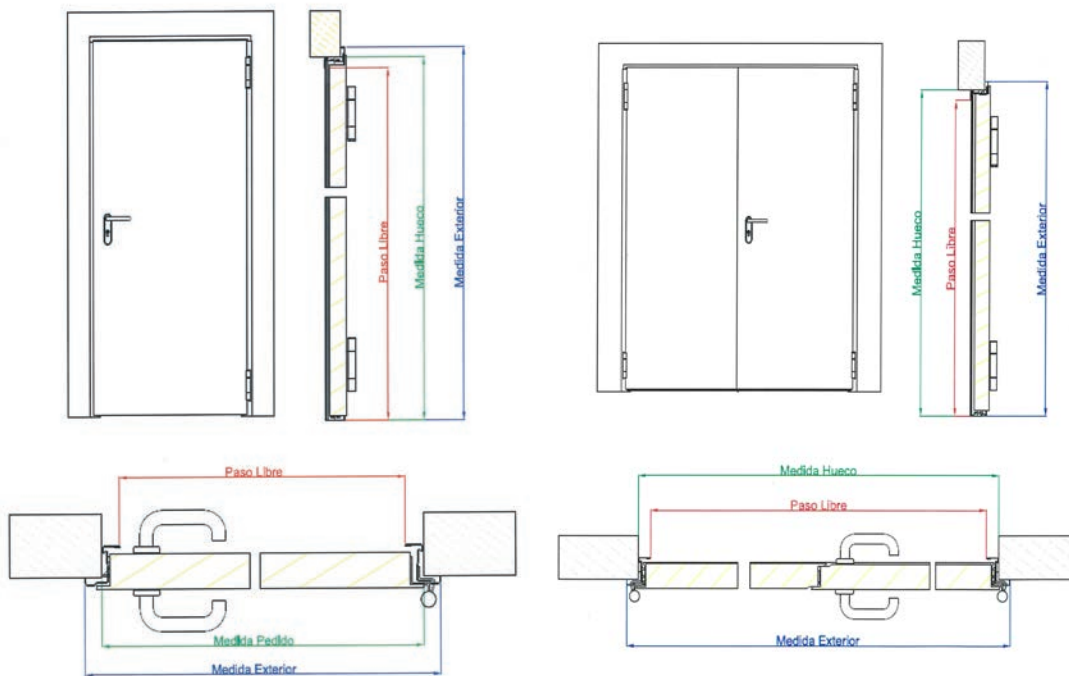

## PUERTAS GDI (grandes dimensiones)

Las puertas de grandes dimensiones cortafuegos se suministran en paneles cortafuegos GDI con relleno aislante, provistos de bisagras especiales de 4 ó 5 cuerpos y cerradura con manillas y escudo.

Para dimensiones que no excedan de 3000 x 3000 podríamos enviar la puerta premontada, las grandes dimensiones siempre paletizadas.

Homologada por el Laboratorio APPLUS General de la Generalitat de Cataluña Certificación N° 07/32304002.

# Dimensiones y técnica

Vista, situación de los anclajes y montaje