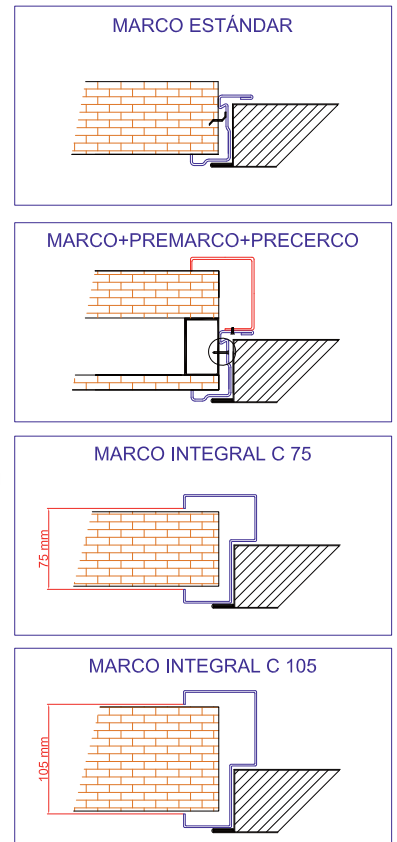

Dimensiones y técnica

Vista, situación de los anclajes y montaje

Amplias posibilidades

La versatilidad de las puertas Cortafuegos Novoferm Alsar permiten su perfecta adaptación a todo tipo de usos y recintos.

Medidas Standard

Puerta Cortafuegos Batiente 1 hoja

Puerta Cortafuegos Batiente 2 hojas

Medida fija de obra (medida de pedido) mm.	Medida paso libre mm.	Medida exterior del marco mm.
800 x 2035	740 x 2000	855 x 2065
885 x 2035	825 x 2000	940 x 2065
1000 x 2035	940 x 2000	1055 x 2065
885 x 2125	825 x 2090	940 x 2155
1000 x 2125	940 x 2090	1055 x 2155
1100 x 2035	1040 x 2000	1155 x 2155
1200 x 2035	1140 x 2000	1255 x 2065
1400 x 2035	1340 x 2000	1455 x 2065
1600 x 2035	1540 x 2000	1655 x 2065
1800 x 2035	1740 x 2000	1855 x 2065
2000 x 2035	1940 x 2000	2055 x 2065
1200 x 2125	1140 x 2090	1255 x 2155
1400 x 2125	1340 x 2090	1455 x 2155
1600 x 2125	1540 x 2090	1655 x 2155
1800 x 2125	1740 x 2090	1855 x 2155
2000 x 2125	1940 x 2090	2055 x 2155