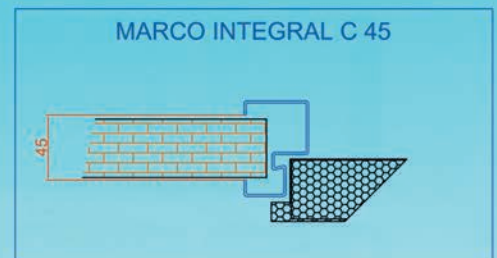

Diferentes tipos de marcos