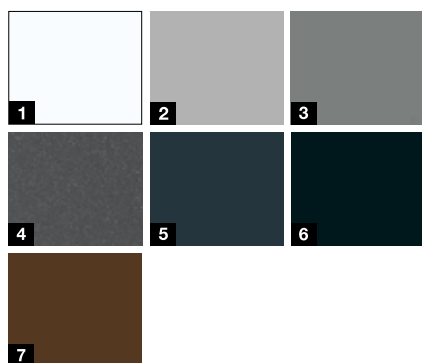

## Colores de promoción\*\*\*

(sin incremento de precio)

- 1 Blanco tráfico RAL 9016 mate
- 2 Aluminio blanco RAL 9006
- 3 Aluminio gris CH 907
- 4 Antracita metalizado CH 703
- 5 Gris antracita RAL 7016
- 6 Negro intenso RAL 9005
- 7 Marrón tierra RAL 8028